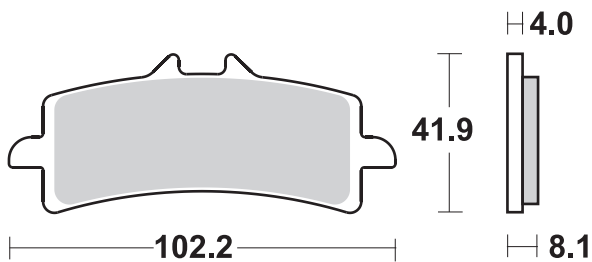

DUCATI 937 DESERTX

			RECOMMENDED	
DUCATI				
937	DesertX	23 - 23	901 SP*	671 LS

* = 2 sets required / 2 jeux pour l'Avant.

Available compounds

SBS 901 HS • SP

Available compounds

SBS 671 HF • LS